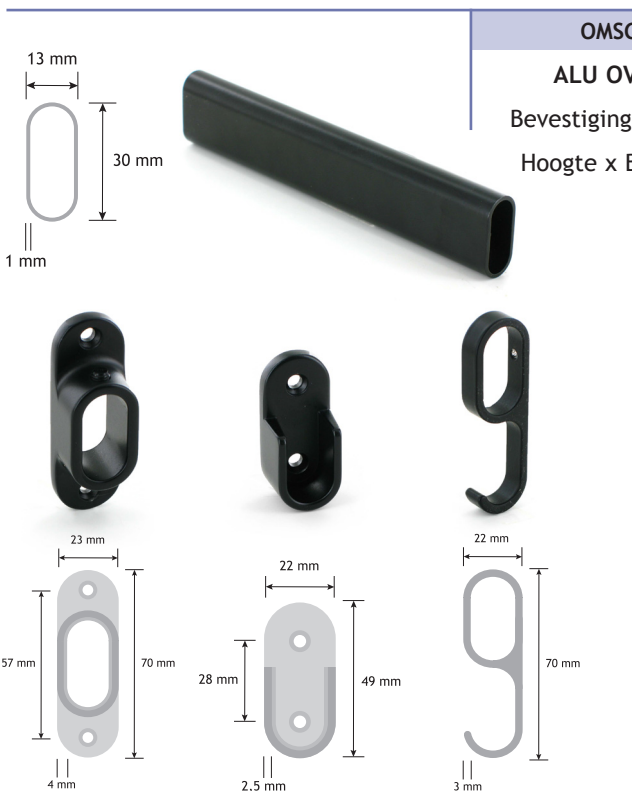

OMSCHRIJVING	UITVOERING	CODE
ALU RECHTHOEKIGE KASTBAAR LINEAR INCLUSIEF PVC PROFIEL Bevestiging aan een legplank. Hoogte x Breedte: 30 x 10 mm Lengte: 2,5 meter	zwart wit	4121-3200 4121-3201
EXTRA TE BESTELLEN		
Alu kastbaarhouder LINEAR Alu kastbaarhouder LINEAR	zwart wit	4121-3210 4121-3211
Alu kastbaarhouder LINEAR 2 links Alu kastbaarhouder LINEAR 2 links Alu kastbaarhouder LINEAR 2 rechts Alu kastbaarhouder LINEAR 2 rechts	zwart wit zwart wit	4121-3310 4121-3312 4121-3311 4212-3313
OPTIE		
Alu centrale Kastbaarhouder Alu centrale Kastbaarhouder	zwart wit	4121-3220 4121-3221

4

OMSCHRIJVING	UITVOERING	CODE
ALU RECHTHOEKIGE KASTBAAR LINEAR 2 Bevestiging aan een legplank. Hoogte x Breedte: 30 x 10 mm Lengte: 2,5 meter	zwart	4121-3300
EXTRA TE BESTELLEN		
Alu kastbaarhouder LINEAR 2 links Alu kastbaarhouder LINEAR 2 rechts	zwart zwart	4121-3310 4121-3311
OPTIE		
Alu centrale Kastbaarhouder	zwart	4121-3320

OMSCHRIJVING	LENGTE	UITVOERING	CODE
ALU OVALEN KASTBAAR Bevestiging tussen 2 kastwanden Hoogte x Breedte: 30 x 14 mm	5000 mm 1000 mm 1200 mm 1500 mm 2000 mm	zwart zwart zwart zwart zwart	4101-3640 4101-3641 4101-3642 4101-3643 4101-3644
EXTRA TE BESTELLEN			
Alu kastbaarhouder ovaal open Alu kastbaarhouder ovaal gesloten Alu Schuifhaak ovaal		zwart zwart zwart	4525-8601 4525-8611 4525-7001