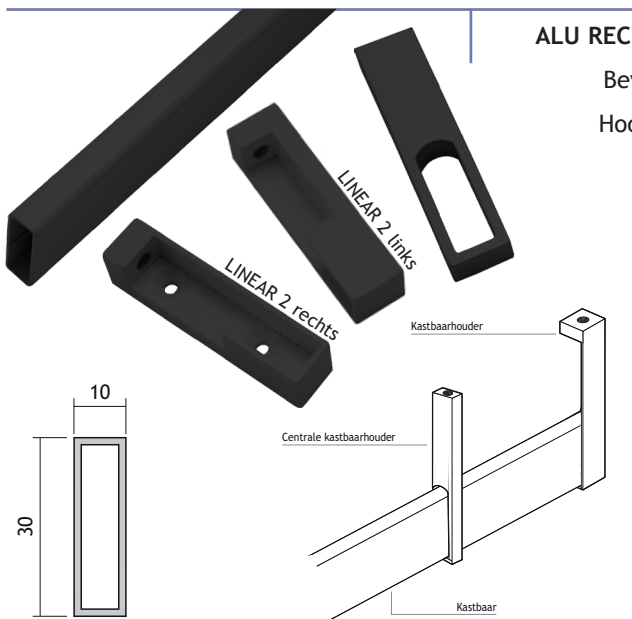

OMSCHRIJVING	UITVOERING	CODE
ALU RECHTHOEKIGE KASTBAAR LINEAR INCLUSIEF PVC PROFIEL Bevestiging aan een legplank. Hoogte x Breedte: 30 x 10 mm Lengte: 2,5 meter	zwart wit	4121-3200 4121-3201
EXTRA TE BESTELLEN		
Alu kastbaarhouder LINEAR Alu kastbaarhouder LINEAR	zwart wit	4121-3210 4121-3211
Alu kastbaarhouder LINEAR 2 links Alu kastbaarhouder LINEAR 2 links Alu kastbaarhouder LINEAR 2 rechts Alu kastbaarhouder LINEAR 2 rechts	zwart wit zwart wit	4121-3310 4121-3312 4121-3311 4212-3313
OPTIE		
Alu centrale Kastbaarhouder Alu centrale Kastbaarhouder	zwart wit	4121-3220 4121-3221

4

OMSCHRIJVING	UITVOERING	CODE
ALU RECHTHOEKIGE KASTBAAR LINEAR 2 Bevestiging aan een legplank. Hoogte x Breedte: 30 x 10 mm Lengte: 2,5 meter	zwart	4121-3300
EXTRA TE BESTELLEN		
Alu kastbaarhouder LINEAR 2 links Alu kastbaarhouder LINEAR 2 rechts	zwart zwart	4121-3310 4121-3311
OPTIE		
Alu centrale Kastbaarhouder	zwart	4121-3320

OMSCHRIJVING	LENGTE	UITVOERING	CODE
ALU OVALEN KASTBAAR Bevestiging tussen 2 kastwanden Hoogte x Breedte: 30 x 14 mm	5000 mm 1000 mm 1200 mm 1500 mm 2000 mm	zwart zwart zwart zwart zwart	4101-3640 4101-3641 4101-3642 4101-3643 4101-3644
EXTRA TE BESTELLEN			
Alu kastbaarhouder ovaal open Alu kastbaarhouder ovaal gesloten Alu Schuifhaak ovaal		zwart zwart zwart	4525-8601 4525-8611 4525-7001